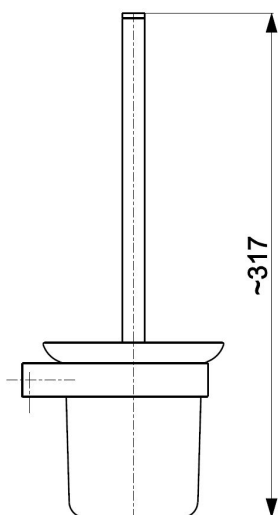

### PRODUCT DESCRIPTION:

<b>INDEX:</b>	864-031-00
<b>EAN:</b>	5907571860758
<b>Colour:</b>	chrome
<b>PKWiU:</b>	25.99.11.0
<b>Material:</b>	stainless steel