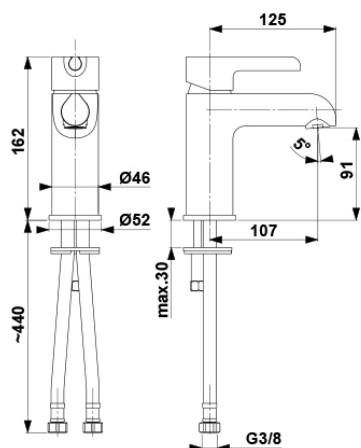

ANGELIT

BATERIA UMYWALKOWA

4722-815-40
4722-815-00

OPIS PRODUKTU:

INDEKS:	4722-815-00
EAN:	5907571471558
Kolor:	chrom
PKWiU:	28.14.12-33.01.01
Typ:	stojąca
Materiał:	mosiądz
Element sterujący:	regulator ceramiczny Ø40
Napowietrzacz:	tak
Przepływ wody [l/min]:	12
Ciśnienie robocze [atm]:	3
Temperatura wody [°C] maks.:	≤90/65
Grupa akustyczna:	II
Wylewka:	stała
Długość wylewki [mm]:	107

OPAKOWANIE ZAWIERA:

spust klik-klak duży z przelewem, komplet mocujący z uszczelkami, przyłącza elastyczne M10x1/G3/8" (L=450 mm, 2 szt.)

GWARANCJA:

10 lat na szczelność elementów odlewanych oraz bezawaryjną pracę głowic ceramicznych