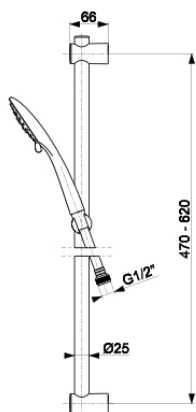

MOZA

CHROM NATRYSK PRZESUWNY

841-365-00

OPIS PRODUKTU:

INDEKS:	841-365-00
EAN:	5907571843218
Kolor:	chrom
PKWiU:	28.14.20.0
Materiał:	mosiądz + tworzywo ABS
Przepływ wody [l/min]:	9
Ilość strumieni rączki natrysku:	3
Długość węża [mm]:	1500
Materiał węża:	PVC

OPAKOWANIE ZAWIERA:

drążek natrysku, uchwyty ściennie 2 szt. (w tym 1 uchwyt z możliwością dostosowania położenia do starych otworów), zestaw montażowy (2 wkręty z kołkami ściennymi), rączka natrysku z uchwytem, wąż PVC (L=1500 mm)