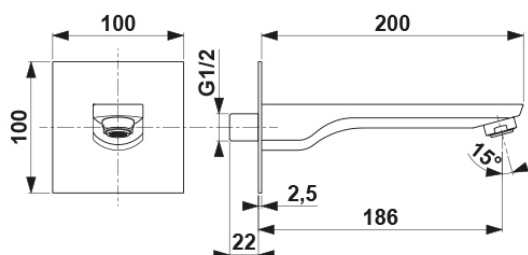

MOKAIT

BLACK WYLOT WANNOWY
PODTYNKOWY

836-002-00

OPIS PRODUKTU:

INDEKS:	836-002-81
EAN:	5907571831789
Kolor:	czarny
PKWiU:	28.14.20.0
Typ:	ścienna
Materiał:	mosiądz
Wylewka:	stała
Długość wylewki [mm]:	187 mm
Napowietrzacz:	napowietrzacz strumienia wody typu rubber clean
Przepływ wody [l/min]:	20
Ciśnienie robocze [atm]:	3 atm.
Temperatura wody [°C] maks.:	≤90/65
Grupa akustyczna:	II