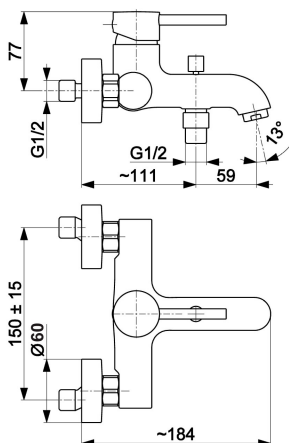

MOZA

BLACK BATERIA WANNOWA

OPIS PRODUKTU:

INDEKS:	5034-010-81
EAN:	5907571500685
Kolor:	czarny
PKWiU:	28.14.12-33.03.01
Typ:	ścienna
Materiał:	mosiądz
Element sterujący:	regulator ceramiczny Ø35
Napowietrzacz:	Neoperl Rub Clean M24x1
Przepływ wody [l/min]:	21,5
Ciśnienie robocze [atm]:	3
Temperatura wody [°C] maks.:	≤90/65
Grupa akustyczna:	II
Rozstaw przyłączy [mm]:	150 ± 15

OPAKOWANIE ZAWIERA:

mimośrodry (2 szt.), rozety z uszczelkami (2 szt.)

GWARANCJA:

10 lat na szczelność baterii oraz pracę regulatorów ceramicznych

CERTYFIKATY I DEKLARACJE:

produkt wykonany zgodnie z normą PN-EN 817:2008, posiada znak budowlany, Atest higieniczny, Krajowa deklaracja właściwości użytkowej