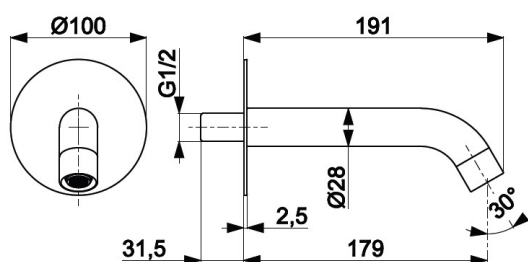

MOZA

CHROM WYLOT WANNOWY
PODTYNKOWY

OPIS PRODUKTU:

INDEKS:	836-004-00
EAN:	5907571831833
Kolor:	chrom
PKWiU:	28.14.20.0
Typ:	ścienna
Materiał:	mosiądz
Wylewka:	stała
Długość wylewki [mm]:	179 mm
Napowietrzacz:	tak
Przepływ wody [l/min]:	15,5
Ciśnienie robocze [atm]:	3
Temperatura wody [°C] maks.:	≤90/65
Grupa akustyczna:	II