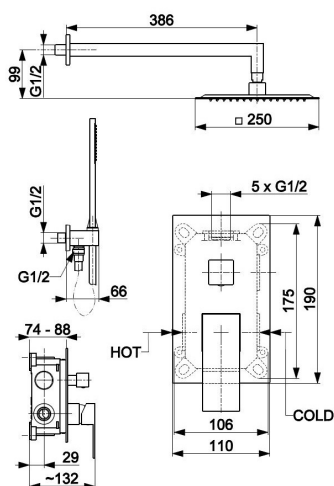

### OPIS PRODUKTU:

<b>INDEKS:</b>	5139-501-81
<b>EAN:</b>	5907571512466
<b>Kolor:</b>	czarny
<b>PKWiU:</b>	28.14.12-33.04.01
<b>Typ:</b>	ścienna
<b>Materiał:</b>	mosiądz
<b>Element sterujący:</b>	regulator ceramiczny Ø35
<b>Przełącznik:</b>	ceramiczny
<b>Przepływ wody [l/min]:</b>	rączka natrysku 14,5/ dysk 18,5
<b>Ciśnienie robocze [atm]:</b>	3
<b>Temperatura wody [°C] maks.:</b>	≤90/65
<b>Grupa akustyczna:</b>	II
<b>Ilość strumieni rączki natrysku:</b>	1
<b>Długość węża [mm]:</b>	1500
<b>Materiał węża:</b>	PVC
<b>Długość drążka [mm]:</b>	386
<b>Średnica talerza [mm]:</b>	250x250

### OPAKOWANIE ZAWIERA:

bateria kompletna, ramię, dysk oraz rączka natrysku, przyłącze ściennie kątowe, instrukcja montażu i obsługi baterii z gwarancją