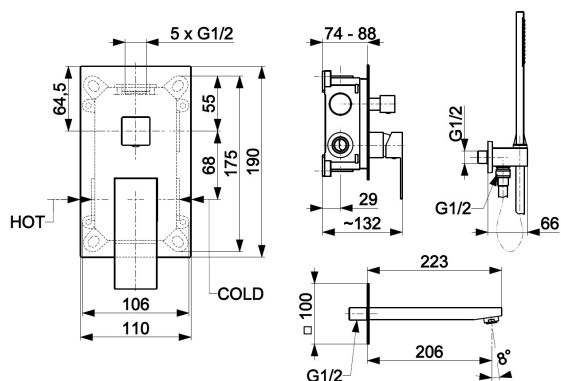

LOGON

BLACK ZESTAW WANNOWY PODTYNKOWY Z BATERIĄ 3-FUNKCYJNĄ

OPIS PRODUKTU:

INDEKS:	5139-401-81
EAN:	5907571512503
Kolor:	czarny
PKWiU:	28.14.12-33.03.01
Typ:	ścienna
Materiał:	mosiądz
Element sterujący:	regulator ceramiczny Ø35
Przełącznik:	ceramiczny
Przepływ wody [l/min]:	rączka natrysku 15 / wylot 17
Ciśnienie robocze [atm]:	3
Temperatura wody [°C] maks.:	≤90/65
Grupa akustyczna:	II
Wylewka:	stała
Długość wylewki [mm]:	223
Materiał węża:	PVC
Długość węża [mm]:	1500
Ilość strumieni rączki natrysku:	1
System czyszczenia:	easy clean

OPAKOWANIE ZAWIERA:

bateria kompletna, wylot wannowy podtynkowy oraz rączka natrysku, przyłącze ścienne kątowe, instrukcja montażu i obsługi baterii z gwarancją

GWARANCJA:

10 lat na szczelność elementów odlewanych oraz bezawaryjną pracę głowic ceramicznych