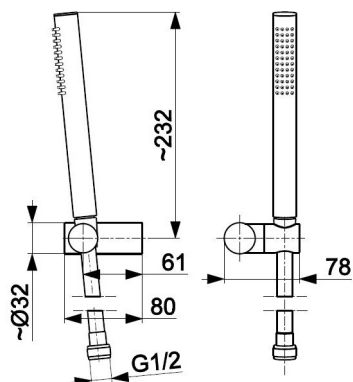

NATRYSK

PUNKTOWY MOZA PREMIUM CHROM

OPIS PRODUKTU:

INDEKS:	841-225-00
EAN:	5907571843560
Kolor:	chrom
PKWiU:	28.14.20.0
Materiał:	stal nierdzewna
Przepływ wody [l/min]:	22
Ilość strumieni rączki natrysku:	3
Długość węża [mm]:	1500
Materiał węża:	PVC

OPAKOWANIE ZAWIERA:

uchwyt ścienny regulowany, zestaw montażowy, rączka natrysku, wąż PVC (L=1500 mm)

GWARANCJA:

2 lata

CERTYFIKATY I DEKLARACJE:

produkt wykonany zgodnie z normą PN-EN 1112:2008, posiada znak budowlany, Atest higieniczny, deklarację zgodności