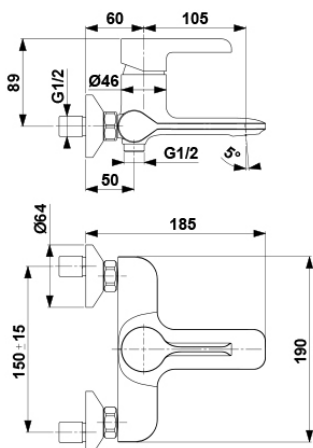

ANGELIT

BATERIA WANNOWA

4724-010-40
4724-010-00

OPIS PRODUKTU:

| | |
|-------------------------------------|---|
| INDEKS: | 4724-010-40 |
| EAN: | 5907571471565 |
| Kolor: | biały-chrom |
| PKWiU: | 28.14.12-33.03.01 |
| Typ: | ścienna |
| Materiał: | mosiądz |
| Element sterujący: | regulator ceramiczny Ø40 |
| Przełącznik: | Przełącznik natrysku zintegrowany z regulatorem ceramicznym |
| Napowietrzacz: | tak |
| Przepływ wody [l/min]: | 21,7 |
| Ciśnienie robocze [atm]: | 3 |
| Temperatura wody [°C] maks.: | ≤90/65 |
| Grupa akustyczna: | II |
| Rozstaw przyłączy [mm]: | 150 ± 15 |
| Długość wylewki [mm]: | 105 |

OPAKOWANIE ZAWIERA:

mimośród (2 szt.), rozety z uszczelkami (2 szt.)

GWARANCJA:

10 lat na szczelność elementów odlewanych oraz bezawaryjną pracę głowic ceramicznych

CERTYFIKATY I DEKLARACJE:

produkt wykonany zgodnie z normą PN-EN 817:2008, posiada Atest higieniczny, deklarację zgodności