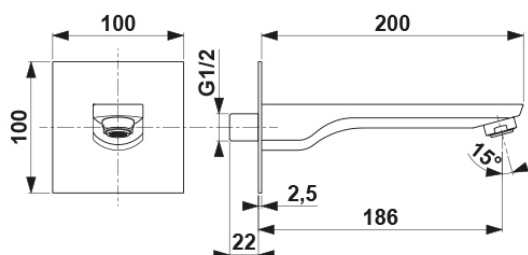

MOKAIT

BLACK WYLOT WANNOWY
PODTYNKOWY

836-002-00