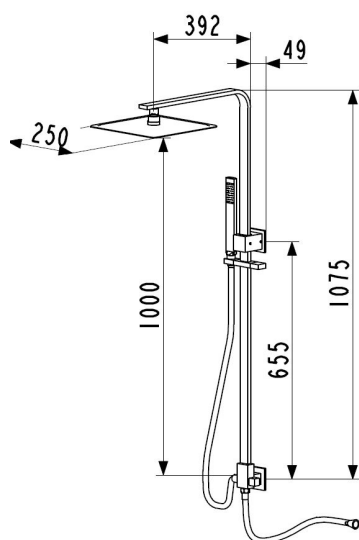

CASSINI

DESZCZOWNIA DO KOMPLETACJI Z DOWOLNĄ BATERIĄ

OPIS PRODUKTU:

INDEKS:	841-195-00
EAN:	5907571843157
Kolor:	chrom
PKWiU:	28.14.20.0
Typ:	ścienna
Materiał:	mosiądz
Ciśnienie robocze [atm]:	3
Temperatura wody [°C] maks.:	≤90/65
Ilość strumieni rączki natrysku:	1
Średnica talerza [mm]:	250
System czyszczenia:	Easy Clean
Długość węża [mm]:	1500/600
Długość drążka [mm]:	992
Materiał węża:	mosiądz
Materiał natrysku:	mosiądz + tworzywo ABS

OPAKOWANIE ZAWIERA:

rączka natrysku mosiężna, prostokątna, dysk przegubowy metalowy kwadrat, rura tuszu górna, wspornik górny, rura tuszu dolna, uchwyt przesuwany rączki natrysku, przełącznik krzyżakowy wspornika dolnego, wąż chrom. WMS (L=1500 mm) z uszczelkami, wąż chrom. WMS metalowy (L=600 mm) z uszczelkami, komplet wkrętów z tulejką rozprężną, łącznik górny z rozetą, łącznik dolny z rozetą