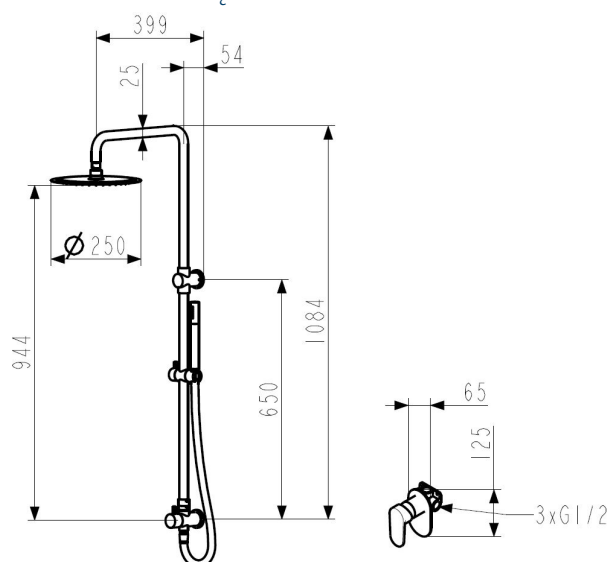

ARIANA

DESZCZOWNIA Z BATERIA
PODTYNKOWĄ

OPIS PRODUKTU:

INDEKS:	4226-910-00
EAN:	5907571420389
Kolor:	chrom
PKWiU:	28.14.12.0
Typ:	ścienna
Materiał:	mosiądz
Element sterujący:	regulator ceramiczny Ø35
Ciśnienie robocze [atm]:	3
Przepływ wody [l/min]:	9
Temperatura wody [°C] maks.:	≤90/65
Grupa akustyczna:	II
Długość drążka [mm]:	944
Materiał natrysku:	metal
Długość węża [mm]:	1500
Materiał węża:	mosiądz
System czyszczenia:	Easy Clean

OPAKOWANIE ZAWIERA:

bateria podtynkowa, uchwyt regulatora, rączka natryskowa, metalowa chrom., dysk przegubowy okrąg. metalowy, rura tuszu górna, wspornik górny, rura tuszu dolna, uchwyt przesuwany rączki natrysku, przełącznik podtynkowy wspornika dolnego, wąż chrom. WMS (L=1500 mm) z uszczelkami, komplet wkrętów z tulejką rozprężną, łącznik górny z rozetą, łącznik dolny z rozetą