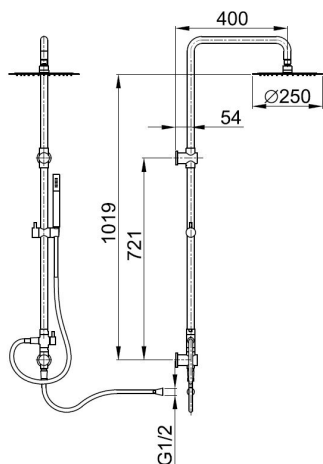

ARIANA

DESZCZOWNIA DO KOMPLETACJI Z
DOWOLNĄ BATERIĄ

OPIS PRODUKTU:

INDEKS:	841-196-00
EAN:	5907571843164
Kolor:	chrom
PKWiU:	28.14.12.0
Typ:	ścienna
Materiał:	mosiądz
Ciśnienie robocze [atm]:	3
Temperatura wody [°C] maks.:	≤90/65
Ilość strumieni rączki natrysku:	1
Średnica talerza [mm]:	250 mm
System czyszczenia:	easy clean
Długość węża [mm]:	1500 mm/600 mm
Długość drążka [mm]:	1010 mm
Materiał węża:	mosiądz
Materiał natrysku:	metal

OPAKOWANIE ZAWIERA:

rączka natr. okr. metal. chrom., dysk przegubowy okrag. metal. chrom., rura tuszu górna, wspornik górny kpl., rura tuszu dolna, uchwyt przesuwny rączki natrysku, przełącznik krzyżakowy, wspornik dolny kpl., wąż chrom. WMS L=1500mm z uszczelkami, wąż chrom. WMS metalowy L=600mm z uszczelkami, komplet wkrętów z tulejką rozprężną, łącznik górny z rozetą, łącznik dolny z rozetą, instr. montażu deszczowni

GWARANCJA:

2 lata

CERTYFIKATY I DEKLARACJE:

produkt wykonany zgodnie z normą PN-EN1112/PN-EN1113+A1:2001, posiada Attest higieniczny, deklarację zgodności