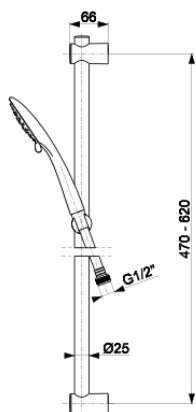

## MOZA

BLACK NATRYSK PRZESUWNY

841-365-00

### OPIS PRODUKTU:

<b>INDEKS:</b>	841-365-81
<b>EAN:</b>	5907571843225
<b>Kolor:</b>	czarny
<b>PKWiU:</b>	28.14.20.0
<b>Materiał:</b>	mosiądz + tworzywo ABS
<b>Przepływ wody [l/min]:</b>	9
<b>Ilość strumieni rączki natrysku:</b>	3
<b>Długość węża [mm]:</b>	1500
<b>Materiał węża:</b>	PVC

### OPAKOWANIE ZAWIERA:

drążek natrysku, uchwyty ścienne 2 szt. (w tym 1 uchwyt z możliwością dostosowania położenia do starych otworów), zestaw montażowy (2 wkręty z kołkami ściennymi), rączka natrysku z uchwytem, wąż PVC (L=1500 mm)