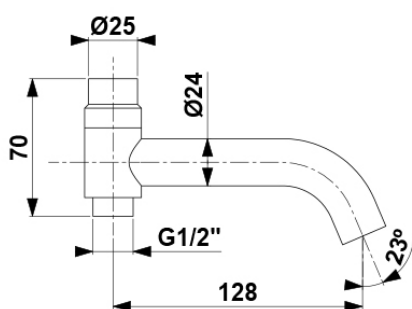

## MOZA

BLACK WYLOT WANNOWY DO  
KOMPLETACJI Z DESZCZOWNIĄ

835-670-00

### OPIS PRODUKTU:

|                                 |               |
|---------------------------------|---------------|
| <b>INDEKS:</b>                  | 835-670-81    |
| <b>EAN:</b>                     | 5907571831772 |
| <b>Kolor:</b>                   | czarny        |
| <b>PKWiU:</b>                   | 28.14.20.0    |
| <b>Typ:</b>                     | ścienna       |
| <b>Materiał:</b>                | mosiądz       |
| <b>Przełącznik:</b>             | ceramiczna    |
| <b>Przepływ wody [l/min]:</b>   | 15,5          |
| <b>Ciśnienie robocze [atm]:</b> | 3             |
| <b>Wylewka:</b>                 | obrotowa      |

### OPAKOWANIE ZAWIERA:

wylot, klucz montażowy