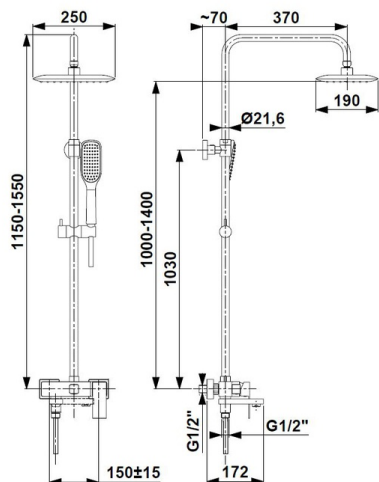

LOGON

CHROM DESZCZOWNIA Z BATERIĄ
NATRYSKOWĄ I SKŁADANĄ WYLEWKĄ
WANNOWĄ

OPIS PRODUKTU:

INDEKS:	5136-915-00
EAN:	5907571512367
Kolor:	chrom
PKWiU:	28.14.12-33.04.01
Typ:	ścienna
Materiał:	mosiądz
Element sterujący:	regulator ceramiczny Ø35
Przełącznik:	ceramiczny
Napowietrzacz:	tak w składanej wylewce
Przepływ wody [l/min]:	rączka natrysku 8/ dysk 10
Ciśnienie robocze [atm]:	3
Temperatura wody [°C] maks.:	≤90/65
Grupa akustyczna:	II
Wylewka:	składana
Rozstaw przyłączy [mm]:	150 ± 15
Ilość strumieni rączki natrysku:	1

OPAKOWANIE ZAWIERA:

drążek natrysku, dysk przegubowy, rączka natrysku z uchwytem, zestaw montażowy (mimośrodzy z uszczelkami + rozety 2 szt., mocowanie ścienne drążka 1 szt.), wąż natrysku PVC L=1500 mm

Średnica talerza [mm]: 190 x 260

System czyszczenia: Easy Clean
