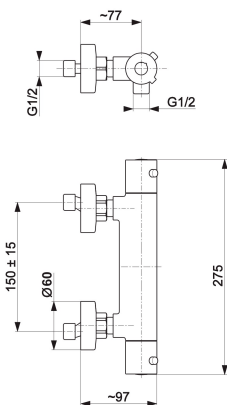

### OPIS PRODUKTU:

<b>INDEKS:</b>	5736-010-81
<b>EAN:</b>	5907571570275
<b>Kolor:</b>	czarny
<b>PKWiU:</b>	28.14.12-33.04.01
<b>Typ:</b>	ścienna
<b>Materiał:</b>	mosiądz
<b>Element sterujący:</b>	regulator termostatyczny SEDAL
<b>Przepływ wody [l/min]:</b>	20
<b>Ciśnienie robocze [atm]:</b>	3
<b>Temperatura wody [°C] maks.:</b>	≤90/65
<b>Grupa akustyczna:</b>	II
<b>Rozstaw przyłączy [mm]:</b>	150 ± 15

### OPAKOWANIE ZAWIERA:

mimośrodry (2 szt.), rozety z uszczelkami (2 szt.)