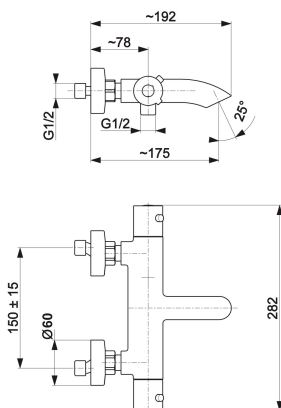

MOZA

BLACK BATERIA TERMOSTATYCZNA
WANNOWA

OPIS PRODUKTU:

INDEKS:	5734-010-81
EAN:	5907571570268
Kolor:	czarny
PKWiU:	28.14.12-33.03.01
Typ:	ścienna
Materiał:	mosiądz
Element sterujący:	regulator termostatyczny SEDAL
Przełącznik:	zintegrowany z baterią
Przepływ wody [l/min]:	20
Ciśnienie robocze [atm]:	3
Temperatura wody [°C] maks.:	≤90/65
Grupa akustyczna:	II
Wylewka:	stała
Rozstaw przyłączy [mm]:	150 ± 15

OPAKOWANIE ZAWIERA:

mimośród (2 szt.), rozety z uszczelkami (2 szt.)

GWARANCJA:

10 lat na szczelność elementów odlewanych, 3 lata na regulatory w bateriach termostatycznych

CERTYFIKATY I DEKLARACJE:

produkt wykonany zgodnie z normą PN-EN 1111:2002, posiada znak budowlany, Atest higieniczny, Krajowa deklaracja właściwości użytkowych