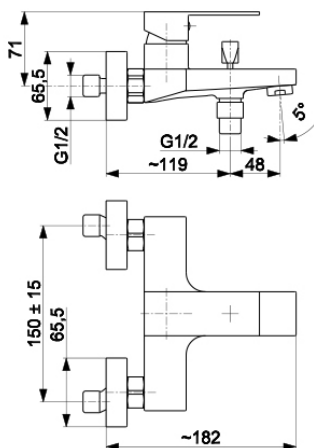

### BLACK BATERIA WANNOWA

5134-010-00

#### OPIS PRODUKTU:

<b>INDEKS:</b>	5134-010-81
<b>EAN:</b>	5907571500708
<b>Kolor:</b>	czarny
<b>PKWiU:</b>	28.14.12-33.03.01
<b>Typ:</b>	ścienna
<b>Materiał:</b>	mosiądz
<b>Element sterujący:</b>	regulator ceramiczny Ø35
<b>Napowietrzacz:</b>	neoperl typu Rub Clean M24x1
<b>Przepływ wody [l/min]:</b>	22
<b>Ciśnienie robocze [atm]:</b>	3
<b>Temperatura wody [°C] maks.:</b>	≤90/65
<b>Grupa akustyczna:</b>	II
<b>Rozstaw przyłączy [mm]:</b>	150 ± 15