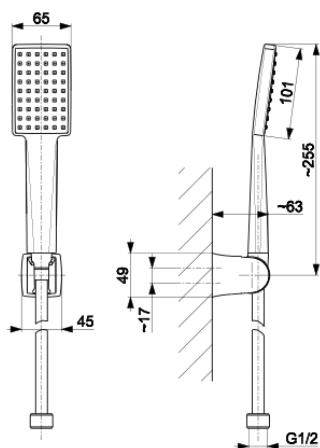

### CHROM ZESTAW PRYSZNICOWY PUNKTOWY

841-230-00

#### OPIS PRODUKTU:

<b>INDEKS:</b>	841-230-00
<b>EAN:</b>	5907571843379
<b>Kolor:</b>	chrom
<b>PKWiU:</b>	28.14.20.0
<b>Materiał:</b>	
<b>Materiał:</b>	ABS
<b>Ilość strumieni rączki natrysku:</b>	1
<b>Materiał węża:</b>	PVC
<b>Długość węża [mm]:</b>	1500

#### OPAKOWANIE ZAWIERA:

rączka 1 funkcyjna, wąż, uchwyt ścienny przegubowy, zestaw montażowy