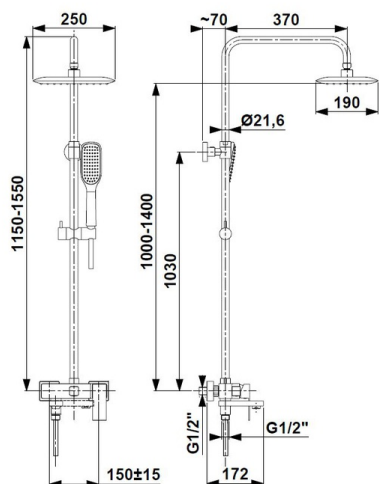

LOGON

BLACK DESZCZOWNIA Z BATERIĄ
NATRYSKOWĄ I SKŁADANĄ WYLEWKĄ
WANNOWĄ

OPIS PRODUKTU:

INDEKS:	5136-915-81
EAN:	5907571512473
Kolor:	czarny
PKWiU:	28.14.12-33.04.01
Typ:	ścienna
Materiał:	mosiądz
Element sterujący:	regulator ceramiczny Ø35
Przełącznik:	ceramiczny
Napowietrzacz:	tak w składanej wylewce
Przepływ wody [l/min]:	rączka natrysku 8/ dysk 10
Ciśnienie robocze [atm]:	3
Temperatura wody [°C] maks.:	≤90/65
Grupa akustyczna:	II
Wylewka:	składana
Rozstaw przyłączy [mm]:	150 ± 15
Ilość strumieni rączki natrysku:	1

OPAKOWANIE ZAWIERA:

drążek natrysku, dysk przegubowy, rączka natrysku z uchwytem, zestaw montażowy (mimośrodowy z uszczelkami + rozety 2 szt., mocowanie ścienne drążka 1 szt.), wąż natrysku PVC L=1500 mm

Średnica talerza [mm]: 190 x 260

System czyszczenia: Easy Clean
