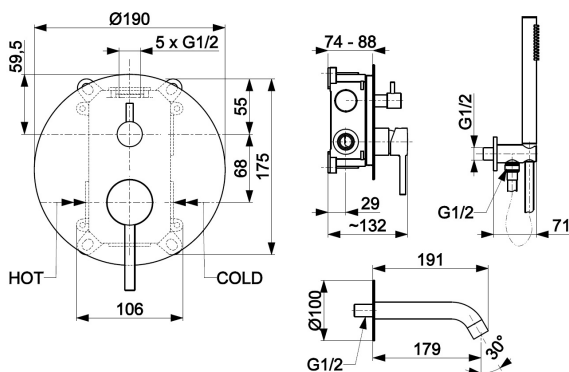

### OPIS PRODUKTU:

<b>INDEKS:</b>	5039-401-31
<b>EAN:</b>	5907571505161
<b>Kolor:</b>	złoty szczotkowany PVD
<b>PKWiU:</b>	28.14.12-33.03.01
<b>Typ:</b>	ścienna
<b>Materiał:</b>	mosiądz
<b>Element sterujący:</b>	regulator ceramiczny Ø35
<b>Przełącznik:</b>	ceramiczny
<b>Przepływ wody [l/min]:</b>	rączka natrysku 15 / wylot 18
<b>Ciśnienie robocze [atm]:</b>	3
<b>Grupa akustyczna:</b>	II
<b>Wylewka:</b>	stała
<b>Długość wylewki [mm]:</b>	191
<b>Materiał węża:</b>	PVC
<b>Długość węża [mm]:</b>	1500
<b>Ilość strumieni rączki natrysku:</b>	1
<b>System czyszczenia:</b>	easy clean

### OPAKOWANIE ZAWIERA:

bateria kompletna, wylot wannowy podtynkowy oraz rączka natrysku, przyłącze ścienne kątowe, instrukcja montażu i obsługi baterii z gwarancją