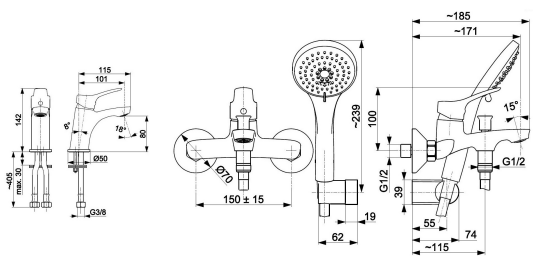

### OPIS PRODUKTU:

<b>INDEKS:</b>	5241-003-00
<b>EAN:</b>	5907571520591
<b>Kolor:</b>	chrom
<b>PKWiU:</b>	28.14.12-33.03.01
<b>Materiał:</b>	mosiądz + tworzywo ABS
<b>Element sterujący:</b>	regulator ceramiczny Ø35

### OPAKOWANIE ZAWIERA:

bateria wannowa i umywalkowa