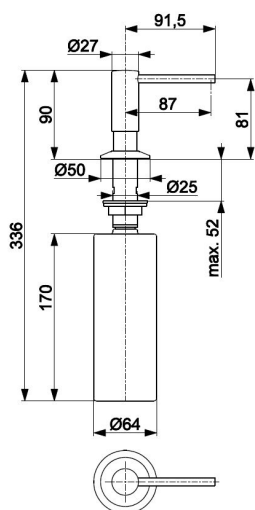

### OPIS PRODUKTU:

INDEKS:	990-100-22
EAN:	5907571990295
Kolor:	inox
PKWiU:	20.41.31
Materiał:	Stal nierdzewna + tworzywo ABS
Pojemność zbiornika:	320 ml