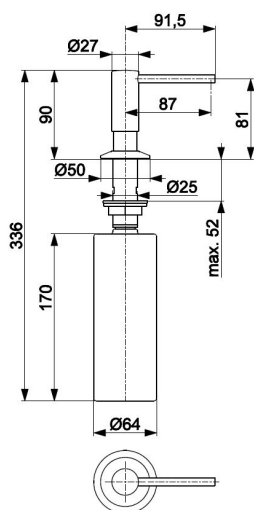

DUERO

BLACK DOZOWNIK PŁYNU DO NACZYŃ

OPIS PRODUKTU:

INDEKS:	990-100-81
EAN:	5907571990301
Kolor:	czarny
PKWiU:	20.41.31
Materiał:	Stal nierdzewna + tworzywo ABS
Pojemność zbiornika:	320 ml

OPAKOWANIE ZAWIERA: