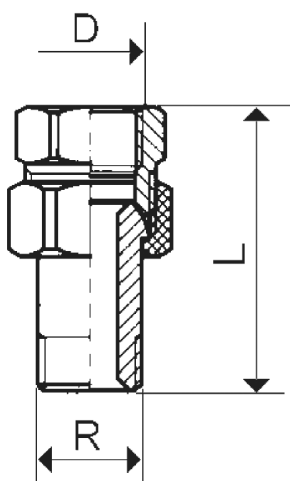

ZŁĄCZKA

GRZEJNIKOWA, PROSTA, MOSIĘŻNA ZE
ŚRUBUNKIEM

OPIS PRODUKTU:

INDEKS:	814-000-15
EAN:	5907571810067
Kolor:	
PKWiU:	25.99.29.0
Typ:	Armatura C.O.
Materiał:	mosiądz
Wymiar R [cal]:	1/2
L [mm]:	46,5
Powierzchnia:	śrutowana
Przyłączenie:	nakrętno-wkrętne
Przelot:	standardowy
Wymiar D:	1/2