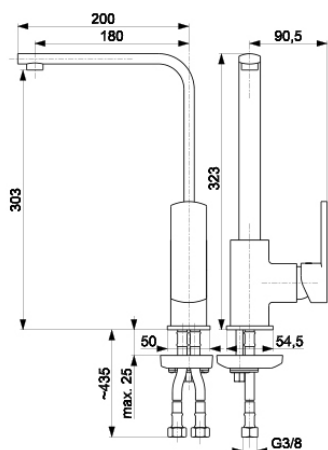

KORUND

BATERIA KUCHENNA

4003-615-00

OPIS PRODUKTU:

INDEKS:	4003-615-00
EAN:	5907571405119
Kolor:	chrom
PKWiU:	28.14.12.0
Typ:	stojąca
Materiał:	mosiądz
Zestaw montażowy:	śruba montażowa + stabilizator
Element sterujący:	regulator ceramiczny Ø35
Przepływ wody [l/min]:	9
Ciśnienie robocze [atm]:	3
Temperatura wody [°C] maks.:	≤90
Grupa akustyczna:	II
Wylewka:	obrotowa
Długość wylewki [mm]:	180
Napowietrzacz:	tak

OPAKOWANIE ZAWIERA:

komplet mocujący z uszczelkami, przyłącza elastyczne M10x1/G3/8" (L=350 mm, 2 szt.), klucz uniwersalny z tworzywa

GWARANCJA:

10 lat na szczelność elementów odlewanych oraz bezawaryjną pracę głowic ceramicznych