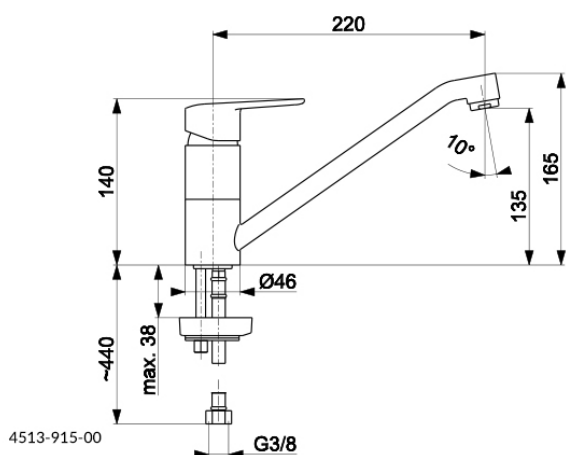

#### OPIS PRODUKTU:

<b>INDEKS:</b>	4513-915-00
<b>EAN:</b>	5907571452502
<b>Kolor:</b>	chrom
<b>PKWiU:</b>	28.14.12.0
<b>Typ:</b>	stojąca
<b>Materiał:</b>	mosiądz
<b>Przepływ [l/min]:</b>	12
<b>Zestaw montażowy:</b>	śruba montażowa
<b>Element sterujący:</b>	regulator ceramiczny Ø35
<b>Napowietrzacz:</b>	tak
<b>Ciśnienie robocze [atm]:</b>	3
<b>Temperatura wody [°C] maks.:</b>	90
<b>Grupa akustyczna:</b>	II
<b>Wylewka:</b>	obrotowa
<b>Długość wylewki [mm]:</b>	220

#### OPAKOWANIE ZAWIERA:

komplet mocujący z uszczelkami, przyłącza elastyczne M10x1/G3/8" (L=500 mm, 2 szt.)