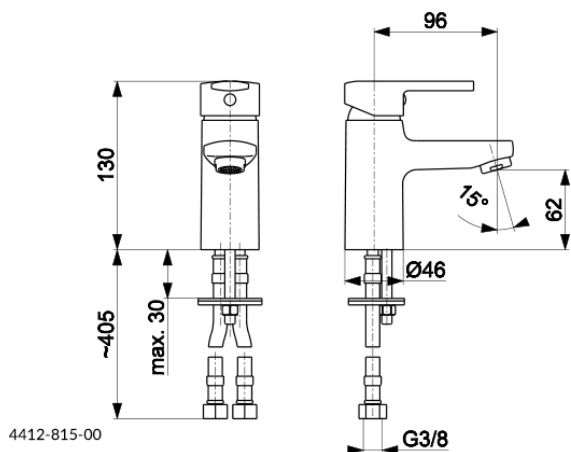

SELEN

BATERIA UMYWALKOWA

OPIS PRODUKTU:

INDEKS:	4412-815-00
EAN:	5907571445139
Kolor:	chrom
PKWiU:	28.14.12.0
Typ:	stojąca
Materiał:	mosiądz
Zestaw montażowy:	śruba montażowa
Element sterujący:	regulator ceramiczny Ø35
Napowietrzacz:	tak
Przepływ wody [l/min]:	12
Ciśnienie robocze [atm]:	3
Temperatura wody [°C] maks.:	90
Grupa akustyczna:	II

OPAKOWANIE ZAWIERA:

spust sterowany 5/4" z przelewem, komplet mocujący z uszczelkami, przyłącza elastyczne M10x1/G3/8" (L=450 mm, 2 szt.)

GWARANCJA:

5 lat na szczelność elementów odlewanych oraz bezawaryjną pracę głowic ceramicznych