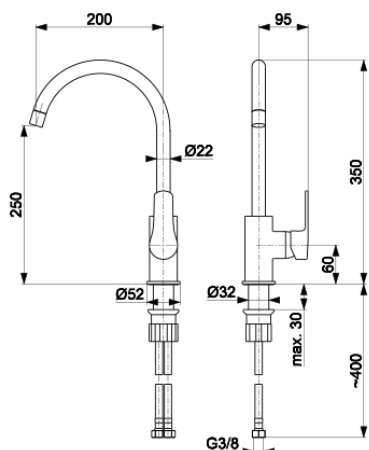

MOHIT

BATERIA KUCHENNA, UCHWYT BOCZNY

5913-815-00

OPIS PRODUKTU:

INDEKS:	5913-815-00
EAN:	5907571590167
Kolor:	chrom
PKWiU:	28.14.12.0
Materiał:	mosiądz
Zestaw montażowy:	tuleja obwodowa + stabilizator
Element sterujący:	regulator ceramiczny Ø35
Napowietrzacz:	tak
Przepływ wody [l/min]:	10
Ciśnienie robocze [atm]:	3
Temperatura wody [°C] maks.:	≤90
Grupa akustyczna:	II
Wylewka:	obrotowa
Długość wylewki [mm]:	200

OPAKOWANIE ZAWIERA:

komplet mocujący z uszczelkami, przyłącza elastyczne M10x1/G3/8" (L=500 mm, 2 szt.)

GWARANCJA:

5 lat na szczelność elementów odlewanych oraz bezawaryjną pracę głowic ceramicznych

CERTYFIKATY I DEKLARACJE: