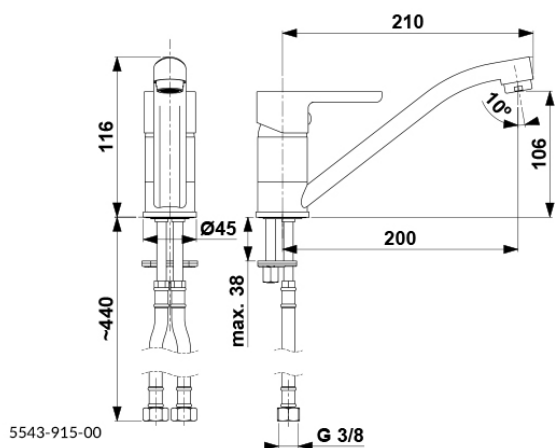

SODALIT

BATERIA KUCHENNA

OPIS PRODUKTU:

INDEKS:	5543-915-00
EAN:	5907571552325
Kolor:	chrom
PKWiU:	28.14.12-33.02.01
Materiał:	mosiądz
Element sterujący:	regulator ceramiczny Ø35
Napowietrzacz:	tak
Przepływ wody [l/min]:	11
Ciśnienie robocze [atm]:	3
Temperatura wody [°C] maks.:	≤90/65
Grupa akustyczna:	II
Wylewka:	obrotowa
Długość wylewki [mm]:	200
Zestaw montażowy:	śruba montażowa

OPAKOWANIE ZAWIERA:

komplet mocujący z uszczelkami, przyłącza elastyczne M10x1/G3/8" (L=500 mm, 2 szt.)

GWARANCJA:

5 lat na szczelność elementów odlewanych oraz bezawaryjną pracę głowic ceramicznych

CERTYFIKATY I DEKLARACJE: