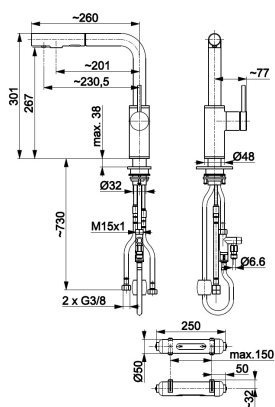

DUERO

PURE BASIC GOLD BATERIA KUCHENNA
Z FILTRACJĄ WODY ORAZ WYCIĄGANĄ
WYLEWKĄ

OPIS PRODUKTU:

INDEKS:	6623-112-31
EAN:	5907571666220
Kolor:	złoty szczotkowany PVD
PKWiU:	28.14.12-33.02.01
Typ:	stojąca
Materiał:	stal nierdzewna
Element sterujący:	regulator ceramiczny Ø35
Napowietrzacz:	tak
Przepływ wody [l/min]:	woda zmieszana 6 / woda filtrowana 2
Rodzaj filtra:	HYDRO +
Żywotność filtra:	6 miesięcy
Ciśnienie robocze [atm]:	3
Temperatura wody [°C] maks.:	≤90/65
Wylewka:	wyciągana
Długość wylewki [mm]:	201
Ilość strumieni:	2

OPAKOWANIE ZAWIERA:

przyłącza elastyczne (L=600 mm), ciężarek do węży wyciąganego, komplet mocujący z podkładką, zestaw startowy z filtrem HYDRO+ (filtr, mocowanie ściennie, wężyk przyłączeniowy 1/2" (l=2000 mm) zawór 3/8"x3/8"x1/4")