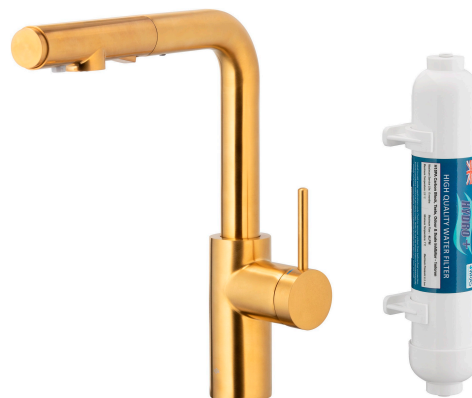

DUERO

PURE BASIC GOLD BATERIA KUCHENNA
Z FILTRACJĄ WODY ORAZ WYCIĄGANĄ
WYLEWKĄ

OPIS PRODUKTU:

INDEKS:	6623-112-31
EAN:	5907571666220
Kolor:	złoty szczotkowany PVD
PKWiU:	28.14.12-33.02.01
Typ:	stojąca
Materiał:	stal nierdzewna
Element sterujący:	regulator ceramiczny Ø35
Napowietrzacz:	tak
Przepływ wody [l/min]:	woda zmieszana 6 / woda filtrowana 2
Rodzaj filtra:	HYDRO +
Żywotność filtra:	6 miesięcy
Ciśnienie robocze [atm]:	3
Temperatura wody [°C] maks.:	≤90/65
Wylewka:	wyciągana
Długość wylewki [mm]:	201
Ilość strumieni:	2

OPAKOWANIE ZAWIERA:

przyłącza elastyczne (L=600 mm), ciężarek do węży wyciąganego, komplet mocujący z podkładką, zestaw startowy z filtrem HYDRO+ (filtr, mocowanie ściennie, wężyk przyłączeniowy 1/2" (l=2000 mm) zawór 3/8"x3/8"x1/4")

Grupa akustyczna:	II
Zestaw montażowy:	tuleja obwodowa + stabilizator