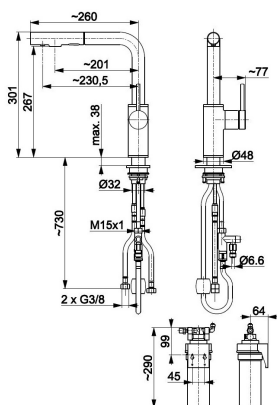

DUERO

PURE BASIC GOLD BATERIA KUCHENNA
Z FILTRACJĄ WODY ORAZ WYCIĄGANĄ
WYLEWKĄ

OPIS PRODUKTU:

INDEKS:	6623-113-31
EAN:	5907571666251
Kolor:	złoty szczotkowany PVD
PKWiU:	28.14.12-33.02.01
Typ:	stojąca
Materiał:	stal nierdzewna
Element sterujący:	regulator ceramiczny Ø35
Napowietrzacz:	tak
Przepływ wody [l/min]:	woda zmieszana 6 / woda filtrowana 2,5
Rodzaj filtra:	PROFINE blue small
Żywotność filtra:	4000 L lub 12 miesięcy
Ciśnienie robocze [atm]:	3
Temperatura wody [°C] maks.:	≤90/65
Wylewka:	wyciągana
Długość wylewki [mm]:	201
Ilość strumieni:	2

OPAKOWANIE ZAWIERA:

przyłącza elastyczne (L=600 mm), ciężarek do węży wyciąganego, komplet mocujący z podkładką, zestaw startowy z filtrem PROFINE (filtr small, głowica filtra, zawór 3/8"x3/8"x1/4", wężyk przyłączeniowy 1/2" (L=2000 mm), licznik przepływu wody z monitorem, złączki i uszczelki, spinki zabezpieczające, pasek do pomiaru twardości wody, taśma teflonowa, 2x baterie AA)