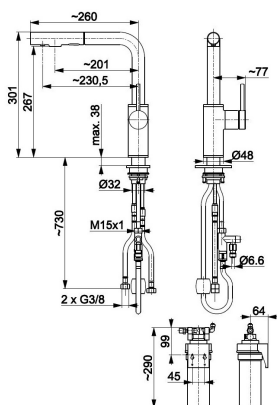

### OPIS PRODUKTU:

<b>INDEKS:</b>	6623-114-31
<b>EAN:</b>	5907571666282
<b>Kolor:</b>	złoty szczotkowany PVD
<b>PKWiU:</b>	28.14.12-33.02.01
<b>Typ:</b>	stojąca
<b>Materiał:</b>	stal nierdzewna
<b>Element sterujący:</b>	regulator ceramiczny Ø35
<b>Napowietrzacz:</b>	tak
<b>Przepływ wody [l/min]:</b>	woda zmieszana 6 / woda filtrowana 2,5
<b>Rodzaj filtra:</b>	PROFINE silver small
<b>Żywotność filtra:</b>	4000 L lub 12 miesięcy
<b>Ciśnienie robocze [atm]:</b>	3
<b>Temperatura wody [°C] maks.:</b>	≤90/65
<b>Wylewka:</b>	wyciągana
<b>Długość wylewki [mm]:</b>	201
<b>Ilość strumieni:</b>	2

### OPAKOWANIE ZAWIERA:

przyłącza elastyczne (L=600 mm), ciężarek do węży wyciąganego, komplet mocujący z podkładką, zestaw startowy z filtrem PROFINE (filtr small, głowica filtra, zawór 3/8"x3/8"x1/4", wężyk przyłączeniowy 1/2" (l=2000 mm), licznik przepływu wody z monitorem, złączki i uszczelki, spinki zabezpieczające, pasek do pomiaru twardości wody \. Taśma teflonowa, 2x baterie AA)