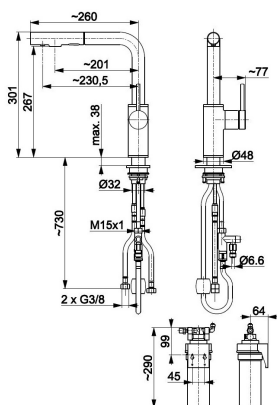

DUERO

PURE BASIC GOLD BATERIA KUCHENNA Z FILTRACJĄ WODY ORAZ WYCIĄGANĄ WYLEWKĄ

OPIS PRODUKTU:

INDEKS:	6623-115-31
EAN:	5907571666312
Kolor:	złoty szczotkowany PVD
PKWiU:	28.14.12-33.02.01
Typ:	stojąca
Materiał:	stal nierdzewna
Element sterujący:	regulator ceramiczny Ø35
Napowietrzacz:	tak
Przepływ wody [l/min]:	woda zmieszana 6 / woda filtrowana 2,4
Rodzaj filtra:	PROFINE lilac small
Żywotność filtra:	470 L dla 15° dKH
Ciśnienie robocze [atm]:	3
Temperatura wody [°C] maks.:	≤90/65
Wylewka:	wyciągana
Długość wylewki [mm]:	201
Ilość strumieni:	2

OPAKOWANIE ZAWIERA:

przyłącza elastyczne (L=600 mm), ciężarek do węży wyciąganego, komplet mocujący z podkładką, zestaw startowy z filtrem PROFINE (filtr small, głowica filtra, zawór 3/8"x3/8"x1/4", wężyk przyłączeniowy 1/2" (l=2000 mm), licznik przepływu wody z monitorem, złączki i uszczelki, spinki zabezpieczające, pasek do pomiaru twardości wody \. Taśma teflonowa, 2x baterie AA)