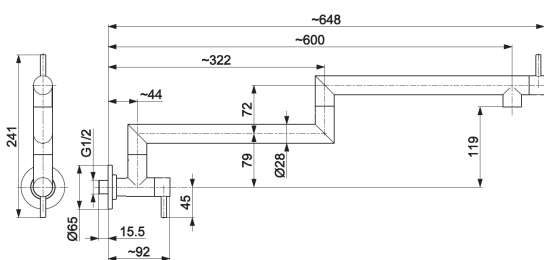

DUERO

POT-FILLER INOX BATERIA KUCHENNA PRZEGUBOWA

OPIS PRODUKTU:

INDEKS:	6623-030-22
EAN:	5907571660310
Kolor:	inox
PKWiU:	28.14.12-33.02.01
Typ:	ścienna
Materiał:	stal nierdzewna
Element sterujący:	głowica ceramiczna
Napowietrzacz:	tak
Przepływ wody [l/min]:	11
Ciśnienie robocze [atm]:	3
Zasięg wylewki max:	600
Grupa akustyczna:	II

OPAKOWANIE ZAWIERA:

bateria duero pot filler, zestaw montażowy, gwarancja

GWARANCJA:

5 lat

CERTYFIKATY I DEKLARACJE:

produkt wykonany zgodnie z normą PN-EN 817:2008, posiada znak budowlany, Atest higieniczny, Krajowa deklaracja właściwości użytkowych