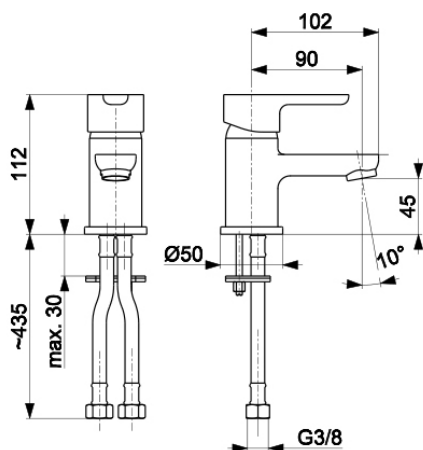

GRANAT

BATERIA UMYWALKOWA

5522-815-00

OPIS PRODUKTU:

INDEKS:	5522-815-00
EAN:	5907571551779
Kolor:	chrom
PKWiU:	28.14.12.0
Typ:	stojąca
Materiał:	mosiądz
Zestaw montażowy:	dwie śruby montażowe
Element sterujący:	regulator ceramiczny Ø35
Napowietrzacz:	tak
Przepływ wody [l/min]:	12
Ciśnienie robocze [atm]:	3
Temperatura wody [°C] maks.:	≤90
Grupa akustyczna:	II
Wylewka:	stała

OPAKOWANIE ZAWIERA:

spust sterowany 5/4" z przelewem, komplet mocujący z uszczelkami, przyłącza elastyczne M10x1/G3/8" (L=450 mm, 2 szt.)

GWARANCJA:

5 lat na szczelność elementów odlewanych oraz bezawaryjną pracę głowic ceramicznych