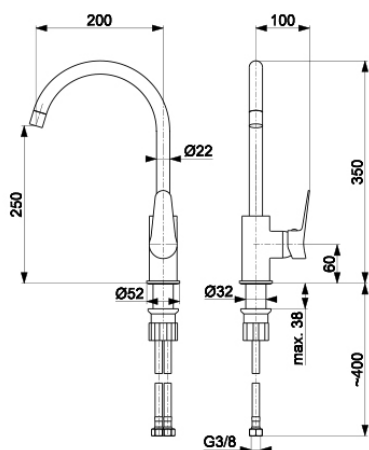

## LEONIT

BATERIA KUCHENNA STOJĄCA, UCHWYT BOCZNY

5313-815-00

### OPIS PRODUKTU:

<b>INDEKS:</b>	5313-815-00
<b>EAN:</b>	5907571530392
<b>Kolor:</b>	chrom
<b>PKWiU:</b>	28.14.12.0
<b>Typ:</b>	stojąca
<b>Materiał:</b>	mosiądz
<b>Zestaw montażowy:</b>	tuleja obwodowa
<b>Element sterujący:</b>	regulator ceramiczny Ø35
<b>Napowietrzacz:</b>	tak
<b>Przepływ wody [l/min]:</b>	10
<b>Ciśnienie robocze [atm]:</b>	3
<b>Temperatura wody [°C] maks.:</b>	≤90
<b>Grupa akustyczna:</b>	II
<b>Wylewka:</b>	obrotowa
<b>Długość wylewki [mm]:</b>	200

### OPAKOWANIE ZAWIERA:

komplet mocujący z uszczelkami, przyłącza elastyczne M10x1/G3/8" (L=500 mm, 2 szt.)