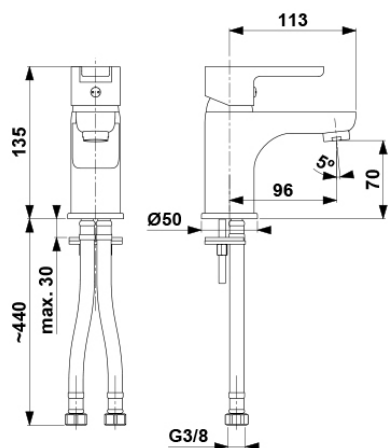

## SODALIT

BATERIA UMYWALKOWA

5542-815-00

### OPIS PRODUKTU:

|                                     |                          |
|-------------------------------------|--------------------------|
| <b>INDEKS:</b>                      | 5542-815-00              |
| <b>EAN:</b>                         | 5907571552318            |
| <b>Kolor:</b>                       | chrom                    |
| <b>PKWiU:</b>                       | 28.14.12-33.01.01        |
| <b>Typ:</b>                         | stojąca                  |
| <b>Materiał:</b>                    | mosiądz                  |
| <b>Element sterujący:</b>           | regulator ceramiczny Ø35 |
| <b>Napowietrzacz:</b>               | tak                      |
| <b>Przepływ wody [l/min]:</b>       | 18                       |
| <b>Ciśnienie robocze [atm]:</b>     | 3                        |
| <b>Temperatura wody [°C] maks.:</b> | ≤90/65                   |
| <b>Grupa akustyczna:</b>            | II                       |
| <b>Wylewka:</b>                     | stała                    |
| <b>Długość wylewki [mm]:</b>        | 95                       |

### OPAKOWANIE ZAWIERA:

spust klik-klak mały z przelewem, komplet mocujący z uszczelkami, przyłącza elastyczne M10x1/G3/8" (L=350 mm, 2 szt.)