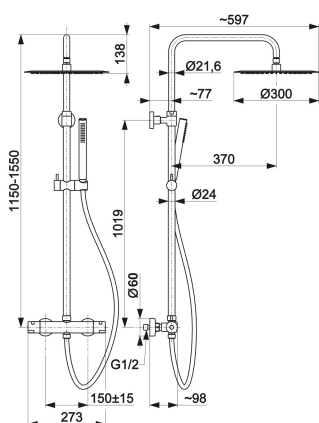

### OPIS PRODUKTU:

<b>INDEKS:</b>	5736-921-81
<b>EAN:</b>	5907571570381
<b>Kolor:</b>	czarny
<b>PKWiU:</b>	28.14.12-33.04.01
<b>Typ:</b>	ścienna
<b>Materiał:</b>	mosiądz
<b>Element sterujący:</b>	regulator termostatyczny
<b>Przepływ wody [l/min]:</b>	20
<b>Ciśnienie robocze [atm]:</b>	3
<b>Temperatura wody [°C] maks.:</b>	≤90/65
<b>Grupa akustyczna:</b>	II
<b>Rozstaw przyłączy [mm]:</b>	150 ± 15
<b>Ilość strumieni rączki natrysku:</b>	1
<b>Długość węża [mm]:</b>	1500
<b>Materiał węża:</b>	PVC

### OPAKOWANIE ZAWIERA:

drążek natrysku, dysk przegubowy, rączka natrysku z uchwytem, zestaw montażowy (mimośrodki z uszczelnkami + rozety walcowe 2 szt., mocowanie ścienne drążka 1 szt.), wąż natrysku PVC (L=1500 mm), rękawiczki montażowe białe