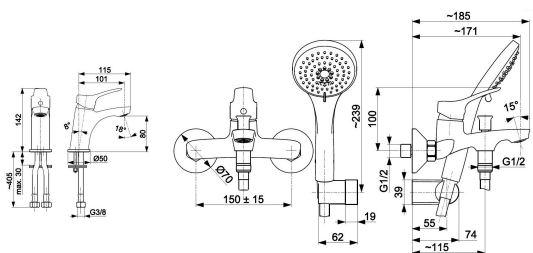

MORRIS

ZESTAW 3/1 BATERIA WANNOWA I
BATERIA UMYWALKOWA

OPIS PRODUKTU:

INDEKS:	5241-003-00
EAN:	5907571520591
Kolor:	chrom
PKWiU:	28.14.12-33.03.01
Materiał:	mosiądz + tworzywo ABS
Element sterujący:	regulator ceramiczny Ø35

OPAKOWANIE ZAWIERA:

bateria wannowa i umywalkowa

GWARANCJA:

5 lat na szczelność elementów odlewanych oraz bezawaryjną pracę głowic ceramicznych

CERTYFIKATY I DEKLARACJE:

produkt wykonany zgodnie z normą PN-EN 817:2008, posiada znak budowlany, Atest higieniczny, Krajowa deklaracja właściwości użytkowych