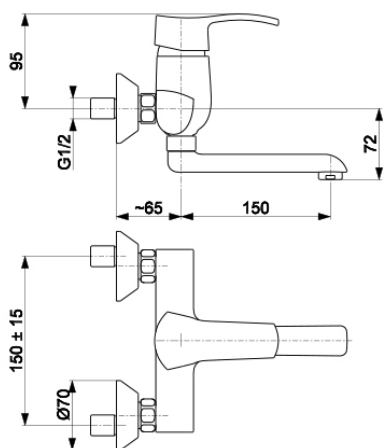

KWARC

BATERIA UMYWALKOWA, ŚCIENNA

4200-810-00

OPIS PRODUKTU:

| | |
|-------------------------------------|--------------------------|
| INDEKS: | 4200-810-00 |
| EAN: | 5907571420198 |
| Kolor: | chrom |
| PKWiU: | 28.14.12-33.01.01 |
| Typ: | ścienna |
| Materiał: | mosiądz |
| Element sterujący: | regulator ceramiczny Ø40 |
| Napowietrzacz: | tak |
| Przepływ wody [l/min]: | 12 |
| Temperatura wody [°C] maks.: | ≤ 90 |
| Grupa akustyczna: | II |
| Rozstaw przyłączy [mm]: | 150±20 |
| Wylewka: | obrotowa |
| Długość wylewki [mm]: | 150 |

OPAKOWANIE ZAWIERA:

mimośród (2 szt.), rozety z uszczelkami (2 szt.)

GWARANCJA:

10 lat na szczelność elementów odlewanych oraz bezawaryjną pracę głowic ceramicznych

CERTYFIKATY I DEKLARACJE:

produkt wykonany zgodnie z normą PN-EN 817:2008, posiada znak budowlany, Atest higieniczny, Krajowa deklaracja właściwości użytkowej