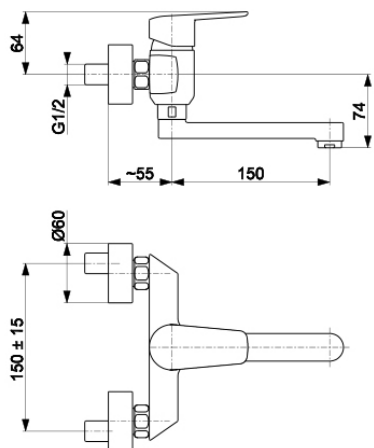

### BATERIA UMYWALKOWA, ŚCIENNA

4510-810-00

#### OPIS PRODUKTU:

<b>INDEKS:</b>	4510-810-00
<b>EAN:</b>	5907571452434
<b>Kolor:</b>	chrom
<b>PKWiU:</b>	28.14.12.0
<b>Typ:</b>	ścienna
<b>Materiał:</b>	mosiądz
<b>Przepływ [l/min]:</b>	11,5
<b>Element sterujący:</b>	regulator ceramiczny Ø35
<b>Napowietrzacz:</b>	tak
<b>Ciśnienie robocze [atm]:</b>	3
<b>Temperatura wody [°C] maks.:</b>	90
<b>Grupa akustyczna:</b>	II
<b>Rozstaw przyłączy [mm]:</b>	150±20
<b>Wylewka:</b>	obrotowa
<b>Długość wylewki [mm]:</b>	150

#### OPAKOWANIE ZAWIERA:

mimośród (2 szt.), rozety z uszczelkami (2 szt.)