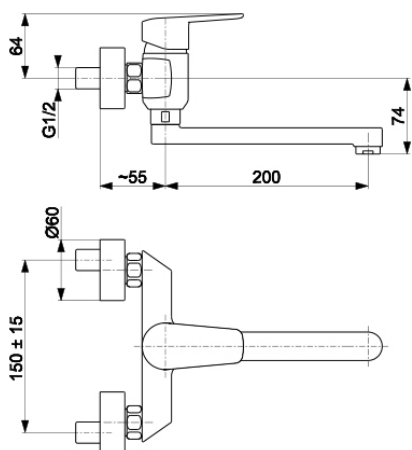

## GERMAN

BATERIA KUCHENNA, ŚCIENNA

4510-910-00

### OPIS PRODUKTU:

<b>INDEKS:</b>	4510-910-00
<b>EAN:</b>	5907571452441
<b>Kolor:</b>	chrom
<b>PKWiU:</b>	28.14.12.0
<b>Typ:</b>	ścienna
<b>Materiał:</b>	mosiądz
<b>Przepływ [l/min]:</b>	11,5
<b>Element sterujący:</b>	regulator ceramiczny Ø35
<b>Napowietrzacz:</b>	tak
<b>Ciśnienie robocze [atm]:</b>	3
<b>Temperatura wody [°C] maks.:</b>	90
<b>Grupa akustyczna:</b>	II
<b>Rozstaw przyłączy [mm]:</b>	150±20
<b>Wylewka:</b>	obrotowa
<b>Długość wylewki [mm]:</b>	200

### OPAKOWANIE ZAWIERA:

mimośród (2 szt.), rozety z uszczelkami (2 szt.)