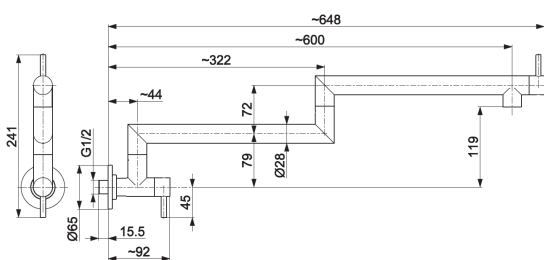

DUERO

POT FILLER BLACK BATERIA KUCHENNA PRZEGUBOWA

OPIS PRODUKTU:

INDEKS:	6623-030-81
EAN:	5907571660327
Kolor:	czarny
PKWiU:	28.14.12-33.02.01
Typ:	ścienna
Materiał:	stal nierdzewna
Element sterujący:	głowica ceramiczna
Napowietrzacz:	tak
Przepływ wody [l/min]:	11
Ciśnienie robocze [atm]:	3
Zasięg wylewki max:	600
Grupa akustyczna:	II

OPAKOWANIE ZAWIERA:

bateria duero pot filler, zestaw montażowy, gwarancja

GWARANCJA:

5 lat

CERTYFIKATY I DEKLARACJE:

produkt wykonany zgodnie z normą PN-EN 817:2008, posiada znak budowlany, Atest higieniczny, Krajowa deklaracja właściwości użytkowej