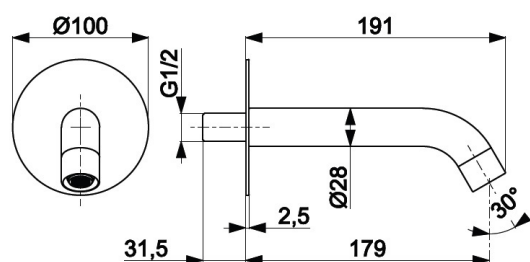

MOZA

CHROM WYLOT WANNOWY
PODTYNKOWY

OPIS PRODUKTU:

INDEKS:	836-004-00
EAN:	5907571831833
Kolor:	chrom
PKWiU:	28.14.20.0
Typ:	ścienna
Materiał:	mosiądz
Wylewka:	stała
Długość wylewki [mm]:	179 mm
Napowietrzacz:	tak
Przepływ wody [l/min]:	15,5
Ciśnienie robocze [atm]:	3
Temperatura wody [°C] maks.:	≤90/65
Grupa akustyczna:	II