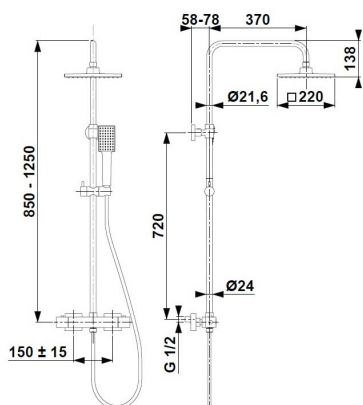

LOGON

BLACK DESZCZOWNIA Z BATERIĄ
TERMOSTATYCZNĄ NATRYSKOWĄ

OPIS PRODUKTU:

INDEKS:	5746-910-81
EAN:	5907571570251
Kolor:	czarny
PKWiU:	28.14.12-33.04.01
Typ:	ścienna
Materiał:	mosiądz
Element sterujący:	regulator termostatyczny SEDAL
Przepływ wody [l/min]:	rączka natrysku 14/ dysk 17
Ciśnienie robocze [atm]:	3
Temperatura wody [°C] maks.:	≤90/65
Grupa akustyczna:	II
Rozstaw przyłączy [mm]:	150 ± 15
Ilość strumieni rączki natrysku:	1
Średnica talerza [mm]:	220 x 220 mm
System czyszczenia:	Easy Clean

OPAKOWANIE ZAWIERA:

drążek natrysku, dysk przegubowy, rączka natrysku z uchwytem, zestaw montażowy (mimośrodny z uszczelkami + rozety kwadratowe 2 szt., mocowanie ścienne drążka 1 szt.), wąż natrysku PVC L=1500 mm, rękawiczki montażowe białe