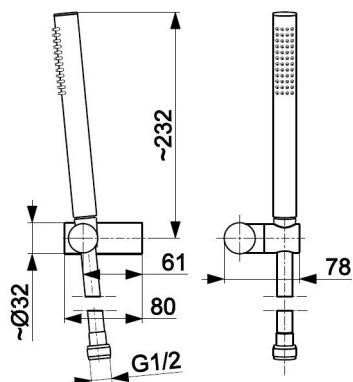

MOZA

PREMIUM CHROM NATRYSK PUNKTOWY

OPIS PRODUKTU:

INDEKS:	841-225-00
EAN:	5907571843560
Kolor:	chrom
PKWiU:	28.14.20.0
Materiał:	stal nierdzewna
Przepływ wody [l/min]:	22
Ilość strumieni rączki natrysku:	1
Długość węża [mm]:	1500
Materiał węża:	PVC

OPAKOWANIE ZAWIERA:

uchwyt ścienny regulowany, zestaw montażowy, rączka natrysku, wąż PVC (L=1500 mm)

GWARANCJA:

2 lata

CERTYFIKATY I DEKLARACJE:

produkt wykonany zgodnie z normą PN-EN 1112:2008, posiada znak budowlany, Attest higieniczny, Krajowa deklaracja właściwości użytkowych