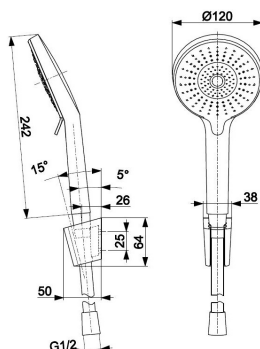

OTAVA

CHROM NATRYSK PUNKTOWY

OPIS PRODUKTU:

INDEKS:	841-245-00
EAN:	5907571844611
Kolor:	chrom
PKWiU:	28.14.20.0
Materiał:	tworzywo ABS
Przepływ wody [l/min]:	10
Ilość strumieni rączki natrysku:	3
Długość węża [mm]:	1500
Materiał węża:	PVC

OPAKOWANIE ZAWIERA:

uchwyt ścienny regulowany, zestaw montażowy, rączka natrysku, wąż PVC (L=1500 mm)

GWARANCJA:

2 lata

CERTYFIKATY I DEKLARACJE:

produkt wykonany zgodnie z normą PN-EN 1112:2008, posiada znak budowlany, Attest higieniczny, Krajowa deklaracja właściwości użytkowych